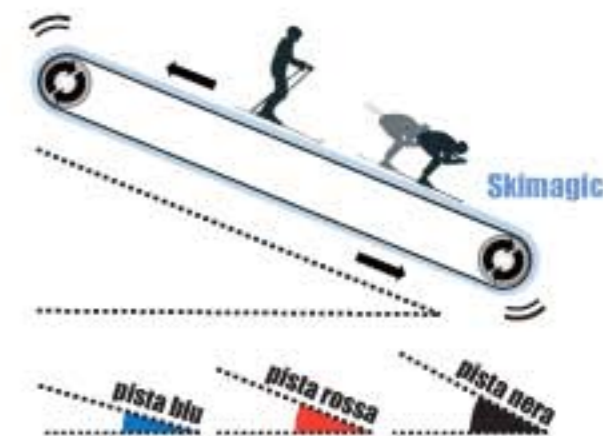

SK5092

Dimensioni : largh. 6,5 m / lungh. 12,5 m
Superficie tappeto : largh. : 5 m / lungh. : 9 m
Motore: elettrico 22 kW a 50 Hz
Potenza assorbita : 22 kW - 380/400V / 50Hz / 63A
Peso : pista non regolabile ca. 7.000 kg
pista regolabile ca. 8.000 kg

SK6011

Dimensioni : largh. 7,5 m / lungh. 14,5 m
Superficie tappeto : largh. : 6 m / lungh. : 11 m
Motore: elettrico 2 x 18,5 kW a 50 Hz
Potenza assorbita : 36 kW - 380/400V / 50Hz / 80A
Peso : pista non regolabile ca. 8.000 kg
pista regolabile ca. 9.000 kg

ATTREZZATURA SCI / SNOWBOARD ❶

SEDUTE ❷

Alterego s.r.l. I-20145 Milano Via Mascheroni, 22 +39 02 58300059
C.F. e P.IVA 05604130962 info@alter-ego.biz

www.skimagic.it
SKIMAGIC
indoor & outdoor

www.skimagic.it
SKIMAGIC
indoor & outdoor

ROTAZIONE, INCLINAZIONE E VELOCITA' REGOLABILI

PISTA INFINITA . PISTA PER TUTTI

SOLUZIONE ESTERNA
(con copertura)

SOLUZIONE INTERNA
(dimensioni campo da squash 6,50 x 10,50)