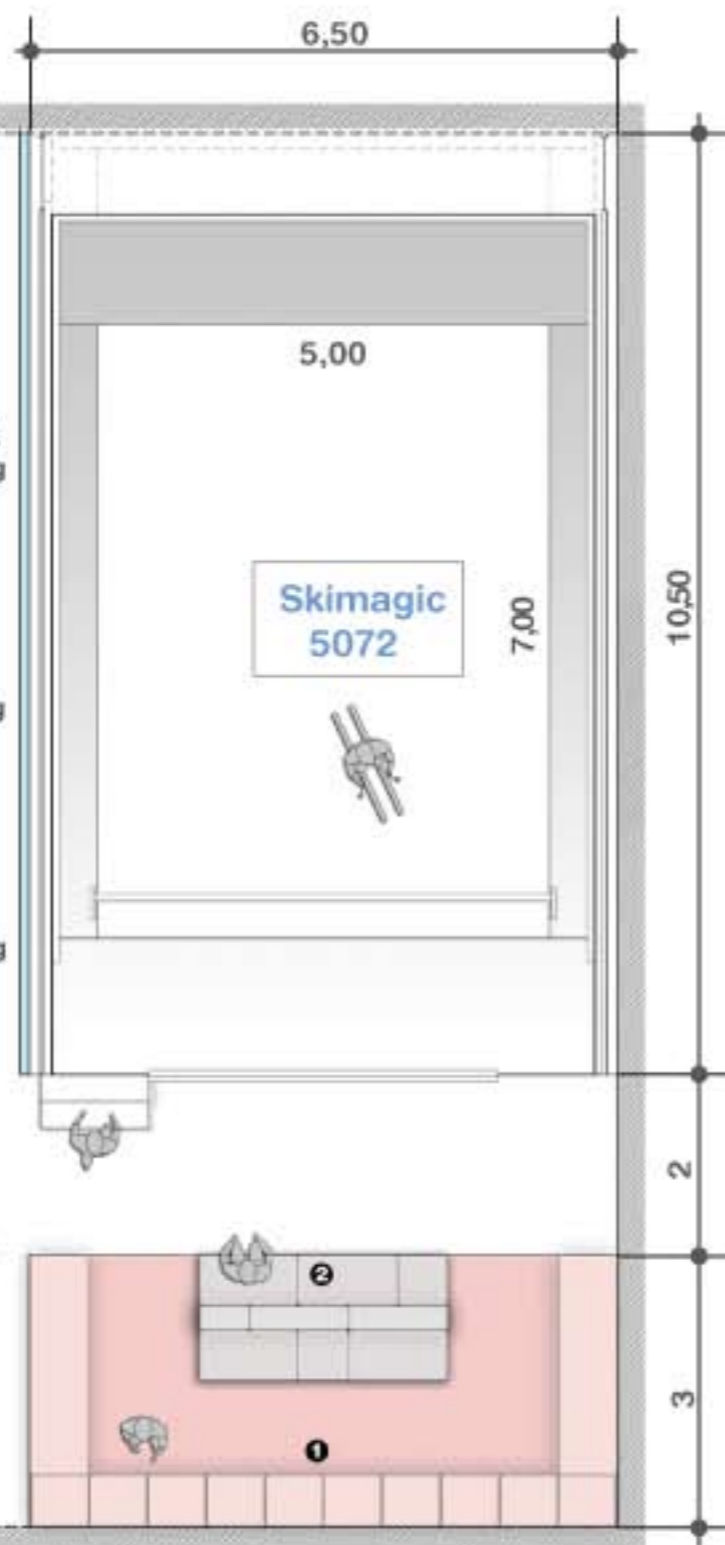

Modelli

Skimagic 5072

dimensioni locale 6,5 m x 15,5 m
superficie 100 mq
altezza 4,50 m / 5,00 m

Skimagic 5092

dimensioni locale 6,5 m x 17,5 m
superficie 113 mq
altezza 5,00 m / 5,50 m

Caratteristiche dei prodotti : SK5072 - SK5092 - SK6011

SK5072

Dimensioni : largh. 6,5 m / lungh. 10,5 m
Superficie tappeto : largh. : 5 m / lungh. : 7 m
Motore: elettrico 18,5 kW a 50 Hz
Potenza assorbita : 18,5 kW - 380/400V / 50Hz / 63A
Peso : pista non regolabile ca. 5.000 kg
pista regolabile ca. 6.000 kg

SK5092

Dimensioni : largh. 6,5 m / lungh. 12,5 m
Superficie tappeto : largh. : 5 m / lungh. : 9 m
Motore: elettrico 22 kW a 50 Hz
Potenza assorbita : 22 kW - 380/400V / 50Hz / 63A
Peso : pista non regolabile ca. 7.000 kg
pista regolabile ca. 8.000 kg

SK6011

Dimensioni : largh. 7,5 m / lungh. 14,5 m
Superficie tappeto : largh. : 6 m / lungh. : 11 m
Motore: elettrico 2 x 18,5 kW a 50 Hz
Potenza assorbita : 36 kW - 380/400V / 50Hz / 80A
Peso : pista non regolabile ca. 8.000 kg
pista regolabile ca. 9.000 kg

Caratteristiche valide per tutti i modelli

Velocità : da 0 a 24 Km/h max
Inclinazione : 14° modello standard
10°-18° optional
Struttura : in acciaio con profili laminati a freddo
Pedane : in compensato marino idrofugo spess. 18mm
Tappeto : in materiale sintetico, di colore bianco
Impianto sprinkler : a regolazione manuale
Telecomando : con dispositivo di arresto di emergenza
Tempi consegna : 16/18 settimane dall'ordine
Garanzia : 12 mesi

ATTREZZATURA SCI / SNOWBOARD ❶

SEDUTE ❷

Alterego s.r.l. I-20145 Milano Via Mascheroni, 22 +39 02 58300059
C.F. e P.IVA 05604130962 info@alter-ego.biz

www.skimagic.it
SKIMAGIC
indoor & outdoor

www.skimagic.it
SKIMAGIC
indoor & outdoor